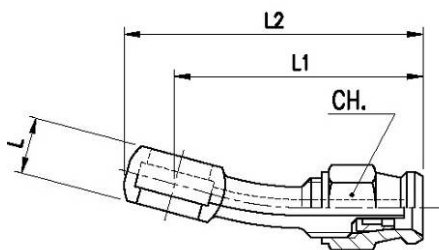

RACCORDI RECUPERABILI PER TUBO FRENO A NORMA SAE J1401
RE-USABLE FITTINGS FOR BRAKE HOSE ACCORDING TO SAE J1401

OCCHIO DIRITTO
STRAIGHT BANJO

Codice Code	D	D1	L	L1	CH.	Materiale Material
OADCRN	10,2	16	37	44	11	AN
O100DC1	10,2	16	37	44	12	AL
OADMN	10,2	16	47	54	11	AN
O100DM1	10,2	16	47	54	12	AL
OADR12N	12,2	18	37	44	11	AN
OADM12N	12,2	18	47	54	11	AN

OCCHIO 15°
BANJO SIDE 15°

Codice Code	D	L	L1	L2	CH.	Materiale Material
OA15RN	10,2	9	36	44	11	AN
O10015C	10,2	9	36	44	11	AL
OAD1215RN	12,2	9	36	44	11	AN

OCCHIO 45°
BANJO SIDE 45°

Codice Code	D	L	L1	L2	CH.	Materiale Material
OA45RN	10,2	9	36	44	11	AN
O10045M	10,2	9	36	44	11	AL
OAD1245RN	12,2	9	36	44	11	AN