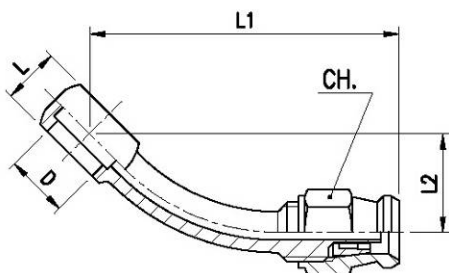

RACCORDI RECUPERABILI PER TUBO FRENO A NORMA SAE J1401
RE-USABLE FITTINGS FOR BRAKE HOSE ACCORDING TO SAE J1401

OCCHIO DIRITTO
STRAIGHT BANJO

Codice Code	D	D1	L	L1	CH.	Materiale Material
OADCRN	10,2	16	37	44	11	AN
O100DC1	10,2	16	37	44	12	AL
OADMN	10,2	16	47	54	11	AN
O100DM1	10,2	16	47	54	12	AL
OADR12N	12,2	18	37	44	11	AN
OADM12N	12,2	18	47	54	11	AN

OCCHIO 15°
BANJO SIDE 15°

Codice Code	D	L	L1	L2	CH.	Materiale Material
OA15RN	10,2	9	36	44	11	AN
O10015C	10,2	9	36	44	11	AL
OAD1215RN	12,2	9	36	44	11	AN

OCCHIO 45°
BANJO SIDE 45°

Codice Code	D	L	L1	L2	CH.	Materiale Material
OA45RN	10,2	9	36	44	11	AN
O10045M	10,2	9	36	44	11	AL
OAD1245RN	12,2	9	36	44	11	AN