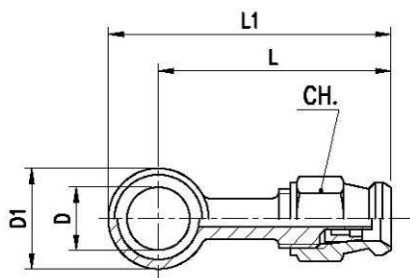

RACCORDI RECUPERABILI PER TUBO FRENO A NORMA SAE J1401
RE-USABLE FITTINGS FOR BRAKE HOSE ACCORDING TO SAE J1401

OCCHIO DIRITTO
STRAIGHT BANJO

Codice Code	D	D1	L	L1	CH.	Materiale Material
OADCRN	10,2	16	37	44	11	AN
O100DC1	10,2	16	37	44	12	AL
OADMN	10,2	16	47	54	11	AN
O100DM1	10,2	16	47	54	12	AL
OADR12N	12,2	18	37	44	11	AN
OADM12N	12,2	18	47	54	11	AN

OCCHIO 15°
BANJO SIDE 15°

Codice Code	D	L	L1	L2	CH.	Materiale Material
OA15RN	10,2	9	36	44	11	AN
O10015C	10,2	9	36	44	11	AL
OAD1215RN	12,2	9	36	44	11	AN

OCCHIO 45°
BANJO SIDE 45°

Codice Code	D	L	L1	L2	CH.	Materiale Material
OA45RN	10,2	9	36	44	11	AN
O10045M	10,2	9	36	44	11	AL
OAD1245RN	12,2	9	36	44	11	AN